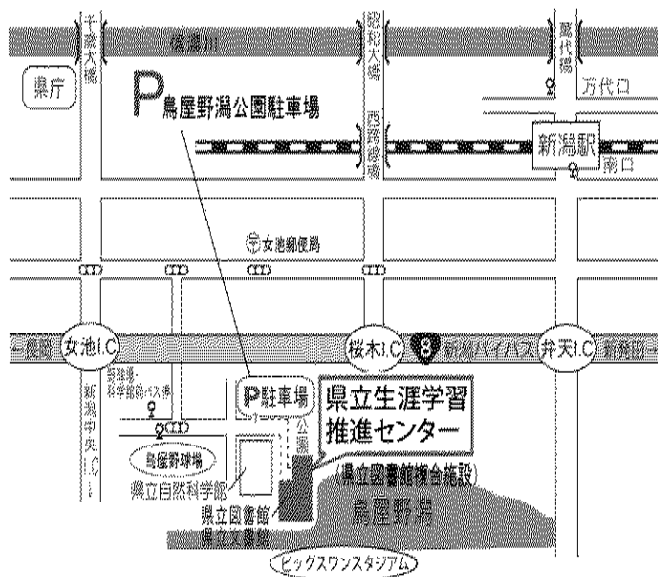

センター案内図

問い合わせ先

新潟県立生涯学習推進センター

〒950-8602

新潟市中央区女池南3丁目1番2号

TEL (025)284-6110 (代)

FAX (025)284-6019

E-mail : nlpc@mail.lalanet.gr.jp

URL : <http://www.lalanet.gr.jp/nlpc/>

自動車 新潟バイパス 桜木インターから5分
女池インターから7分

【駐車場】 鳥屋野潟公園駐車場（無料）

バス JR新潟駅（南口・万代口、双方から出ています）江南高校経由【女池愛宕】行きに乗車15～20分、【野球場・科学館前】で下車徒歩8分

*バスは朝夕の通勤時間帯を除き、30分に1便程度です。